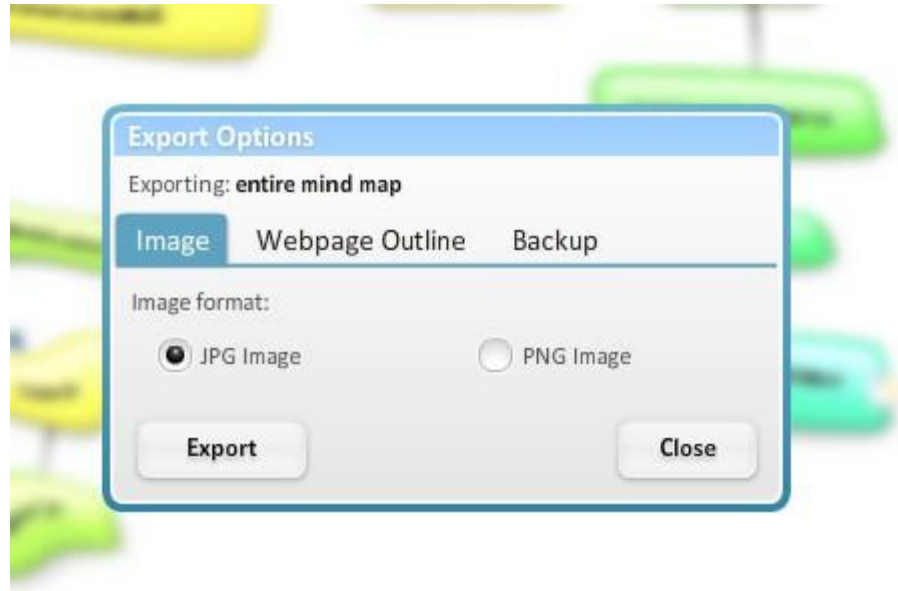

Импорт карты в графическом формате