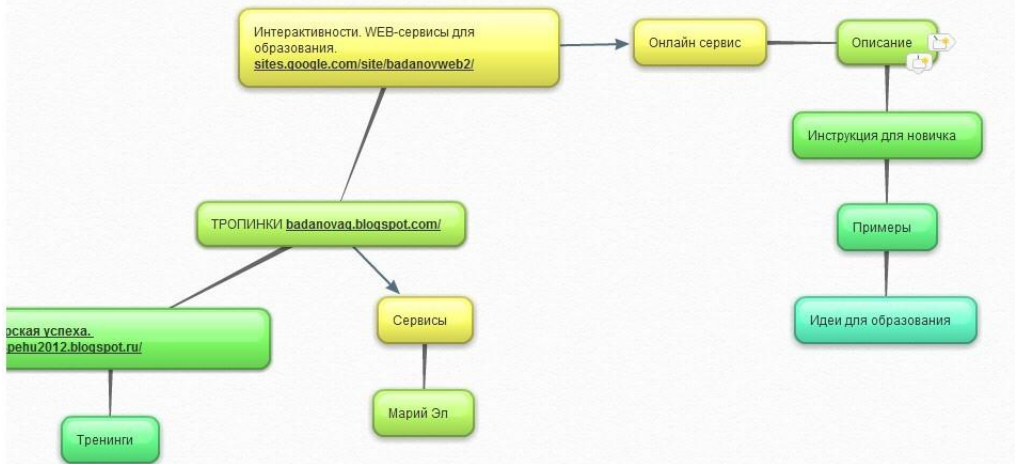

Education x

Zoom: 100%

Undo Copy Paste Select Print Export Import Share

ссылка и по эл. почте

Save

Mind Maps

Mind map Folder Sharing

Name	Modified
Education	1min ago

получить код

1 / 3 mind maps

Rename Delete

Contacts

Add Contacts Group Chat

Name	Username

HTML Embed Code

The following mind map is embedded

Education

Embedded map width Height

Copy and paste text below into your HTML code

```
<iframe src="https://bubbl.us/view/217ed0/441620/21HSn7PbzBYP/">
```

Copy HTML

Close

Получить код для встраивания на странички сайтов или блогов.