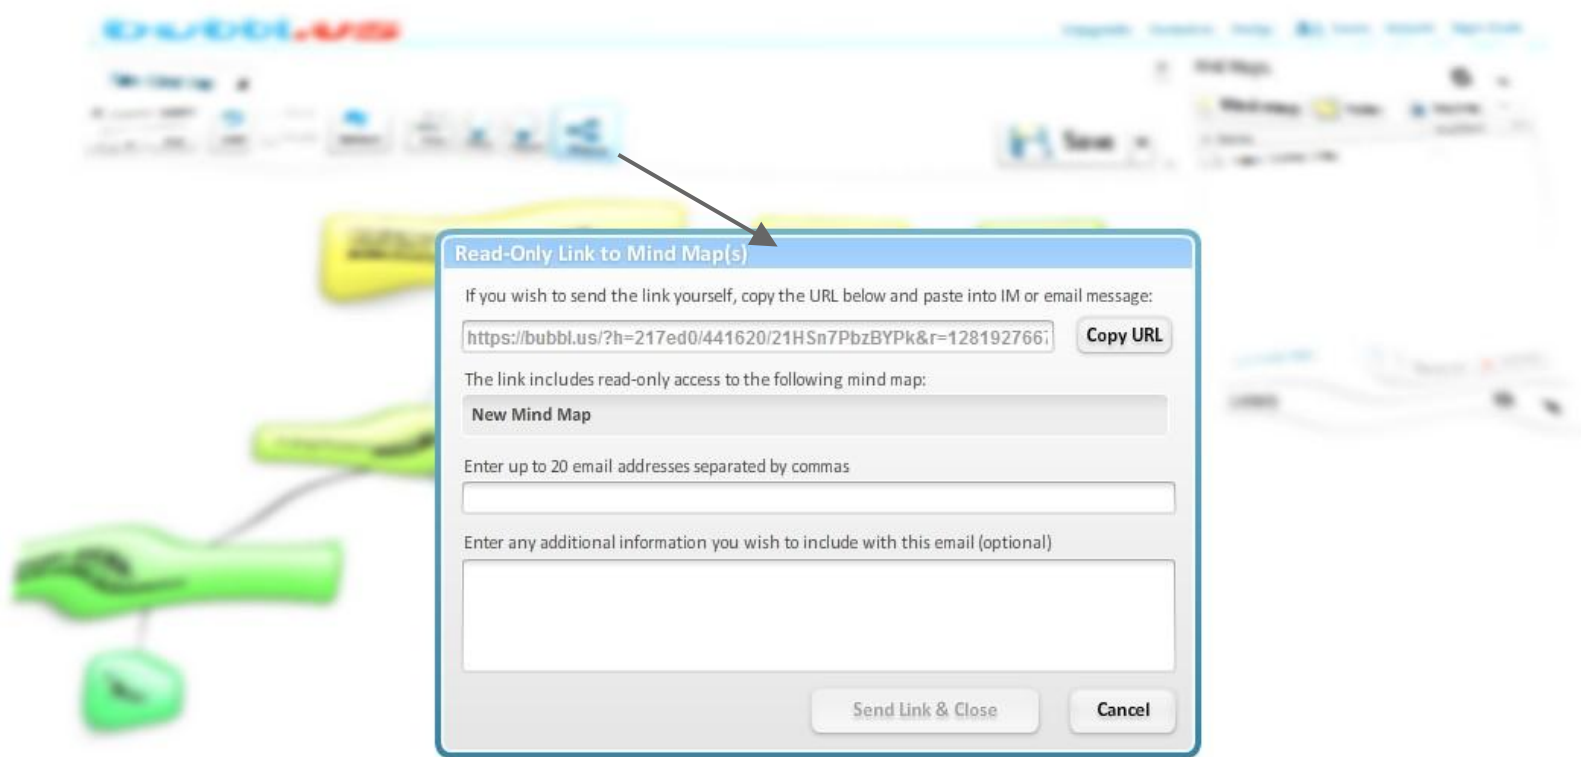

Интерактивности. WEB-сервисы для образования

добавить новую цепочку

добавить связанный контейнер

Настройки контейнера. Даём имя карте

New Mind Map + x

Zoom: 100%

Fit Undo Paste Select Print Export Import Share

Сохраняем работу. Хотя она автоматически сохраняется каждые несколько минут

Ссылка на карту и поделиться по почте

Импорт карты в графическом формате

Education x

Zoom: 100%

Undo Copy Paste Select Print Export Import Share